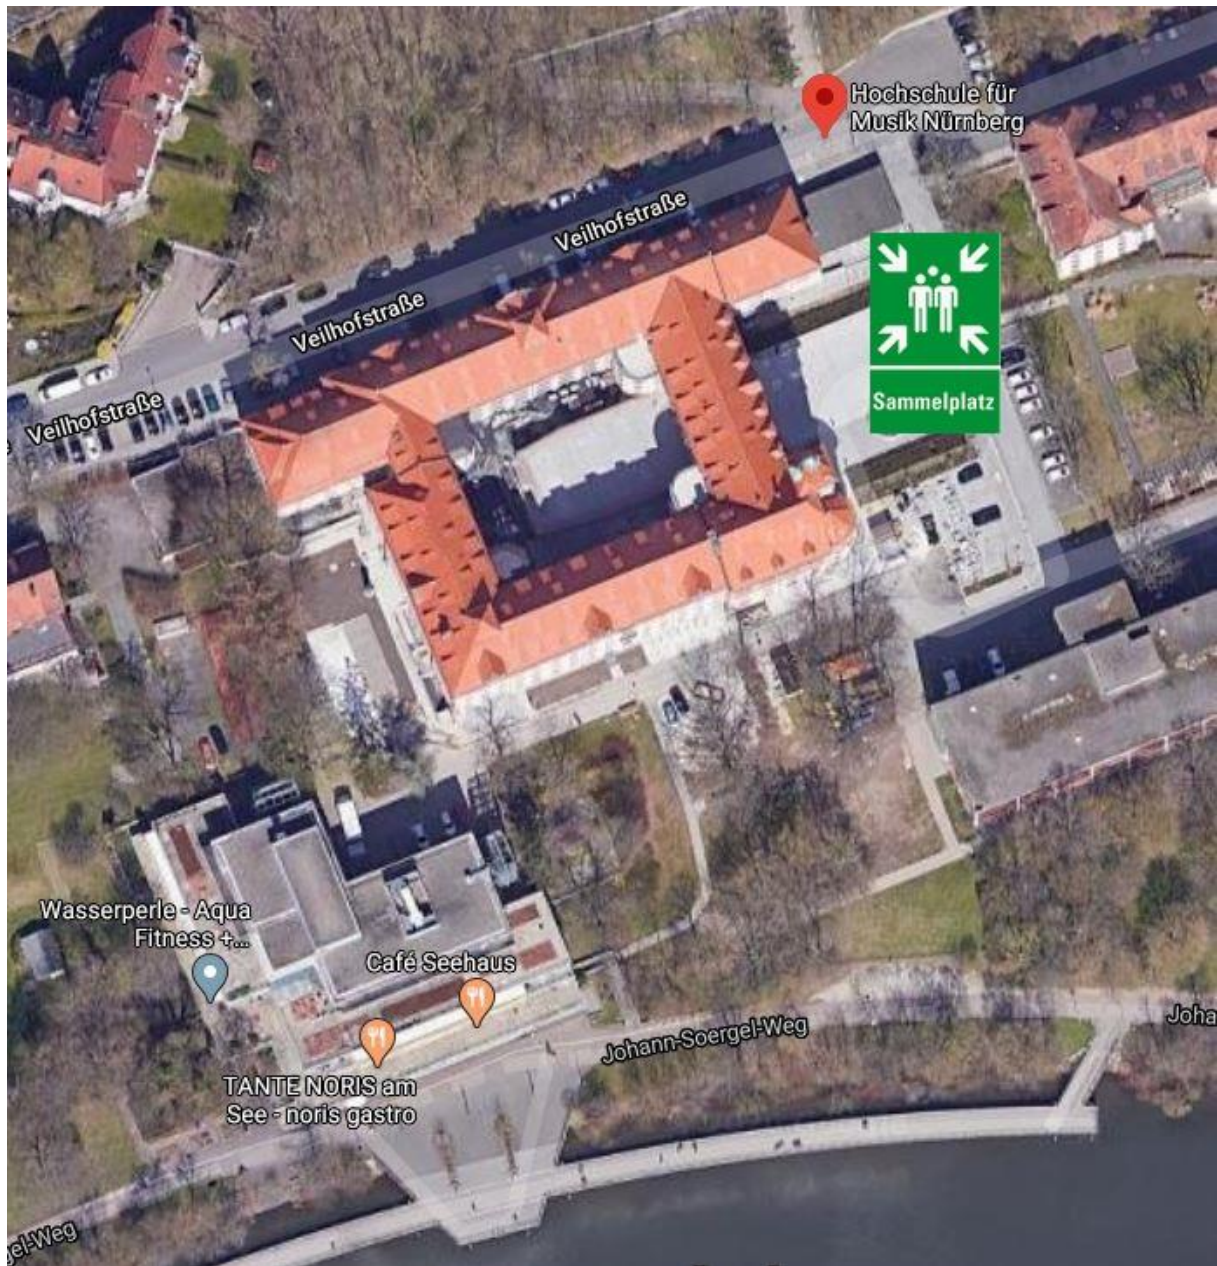

Lageplan Sammelplatz

Anlage 2 zur Brandschutzordnung

Geltungsbereich: Hochschule für Musik Nürnberg

Sammelplatz „Vorplatz“

Historie

REV.	DATUM	AUTOR	ÄNDERUNG / BESCHREIBUNG
1	12.05.2020	H. Gruber BSB	Neuerstellung