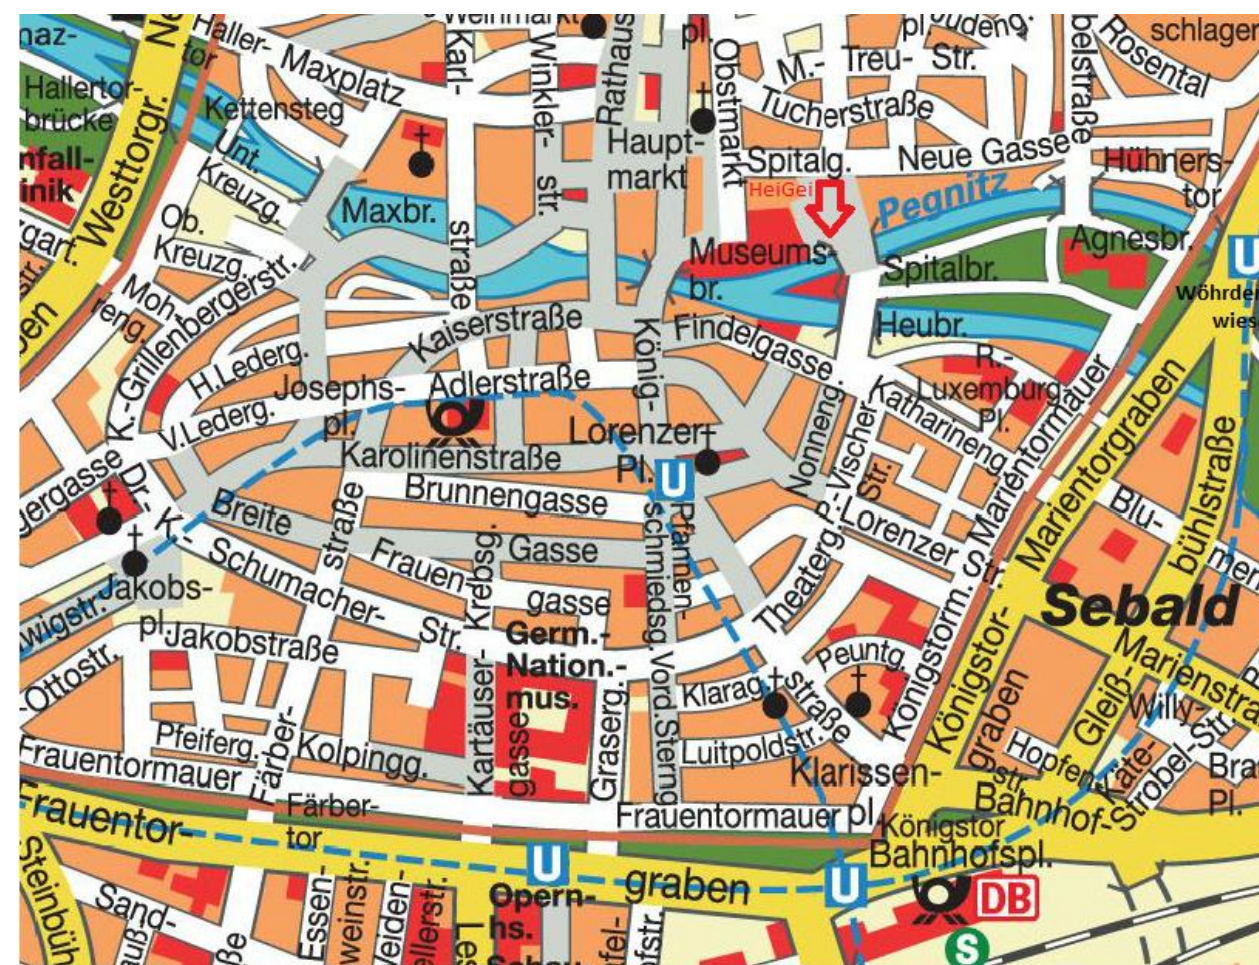

So finden Sie den Heilig-Geist-Saal (HeiGei) in der Nürnberger Altstadt

Heilig-Geist-Saal
Hans-Sachs-Platz 2
90403 Nürnberg

Der Heilig-Geist-Saal liegt im Herzen der Nürnberger Altstadt an der Pegnitz und in direkter Nähe zum Hauptmarkt.

zu Fuß

- Von der U-Bahn-Station Lorenzkirche (Linie U1 und U11) sind es nur 300m bis zum HeiGei (Fußweg ca. 4 min)
- Von der U-Bahn-Station Wöhrder Wiese (Linie U2/U21 und U3) sind es 500m bis zum HeiGei (Fußweg ca. 7 min)

mit dem Auto

Am Hans-Sachs-Platz (Südseite) befindet sich ein Tiefgaragen-Parkhaus

Anmerkung: Parkmöglichkeiten in der Altstadt auf Parkplätzen oder am Straßenrand sind an Wochenenden sehr knapp

Empfehlenswerte Hotels in Nürnberg